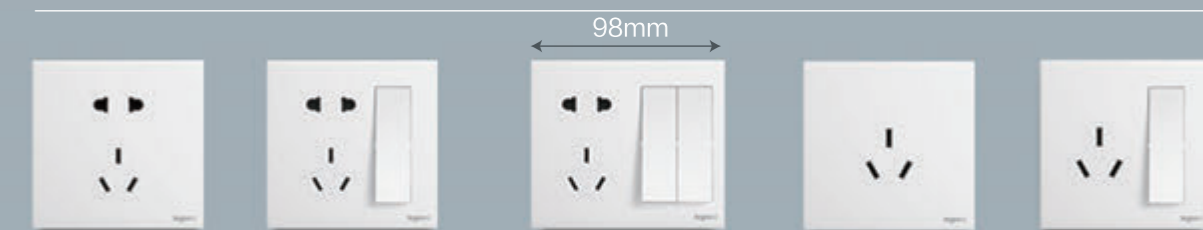

明装开关插座 全面板 免底盒

—
罗格朗全新明智Plus

明智™ PLUS

智造电气 · 用心于众

适用场景
工业风家装、民宿、工作室、旅游景区等场景

民宿

工业风
家装

全面板无边框
无边无界，全面板大间距，免底盒，走明线，
精致优雅尽在指尖

种类齐全 一站式配齐全屋开关

开关类

一位单/双控 二位单/双控 三位单/双控 四位单/双控 一位中途掣 门禁开关

插座类

五孔插座 单控/双五孔 二位单/双控五孔 16A三孔 16A三孔带开关

七孔插座 十孔插座 十五孔插座

弱电类

电脑插 电话插 电视插